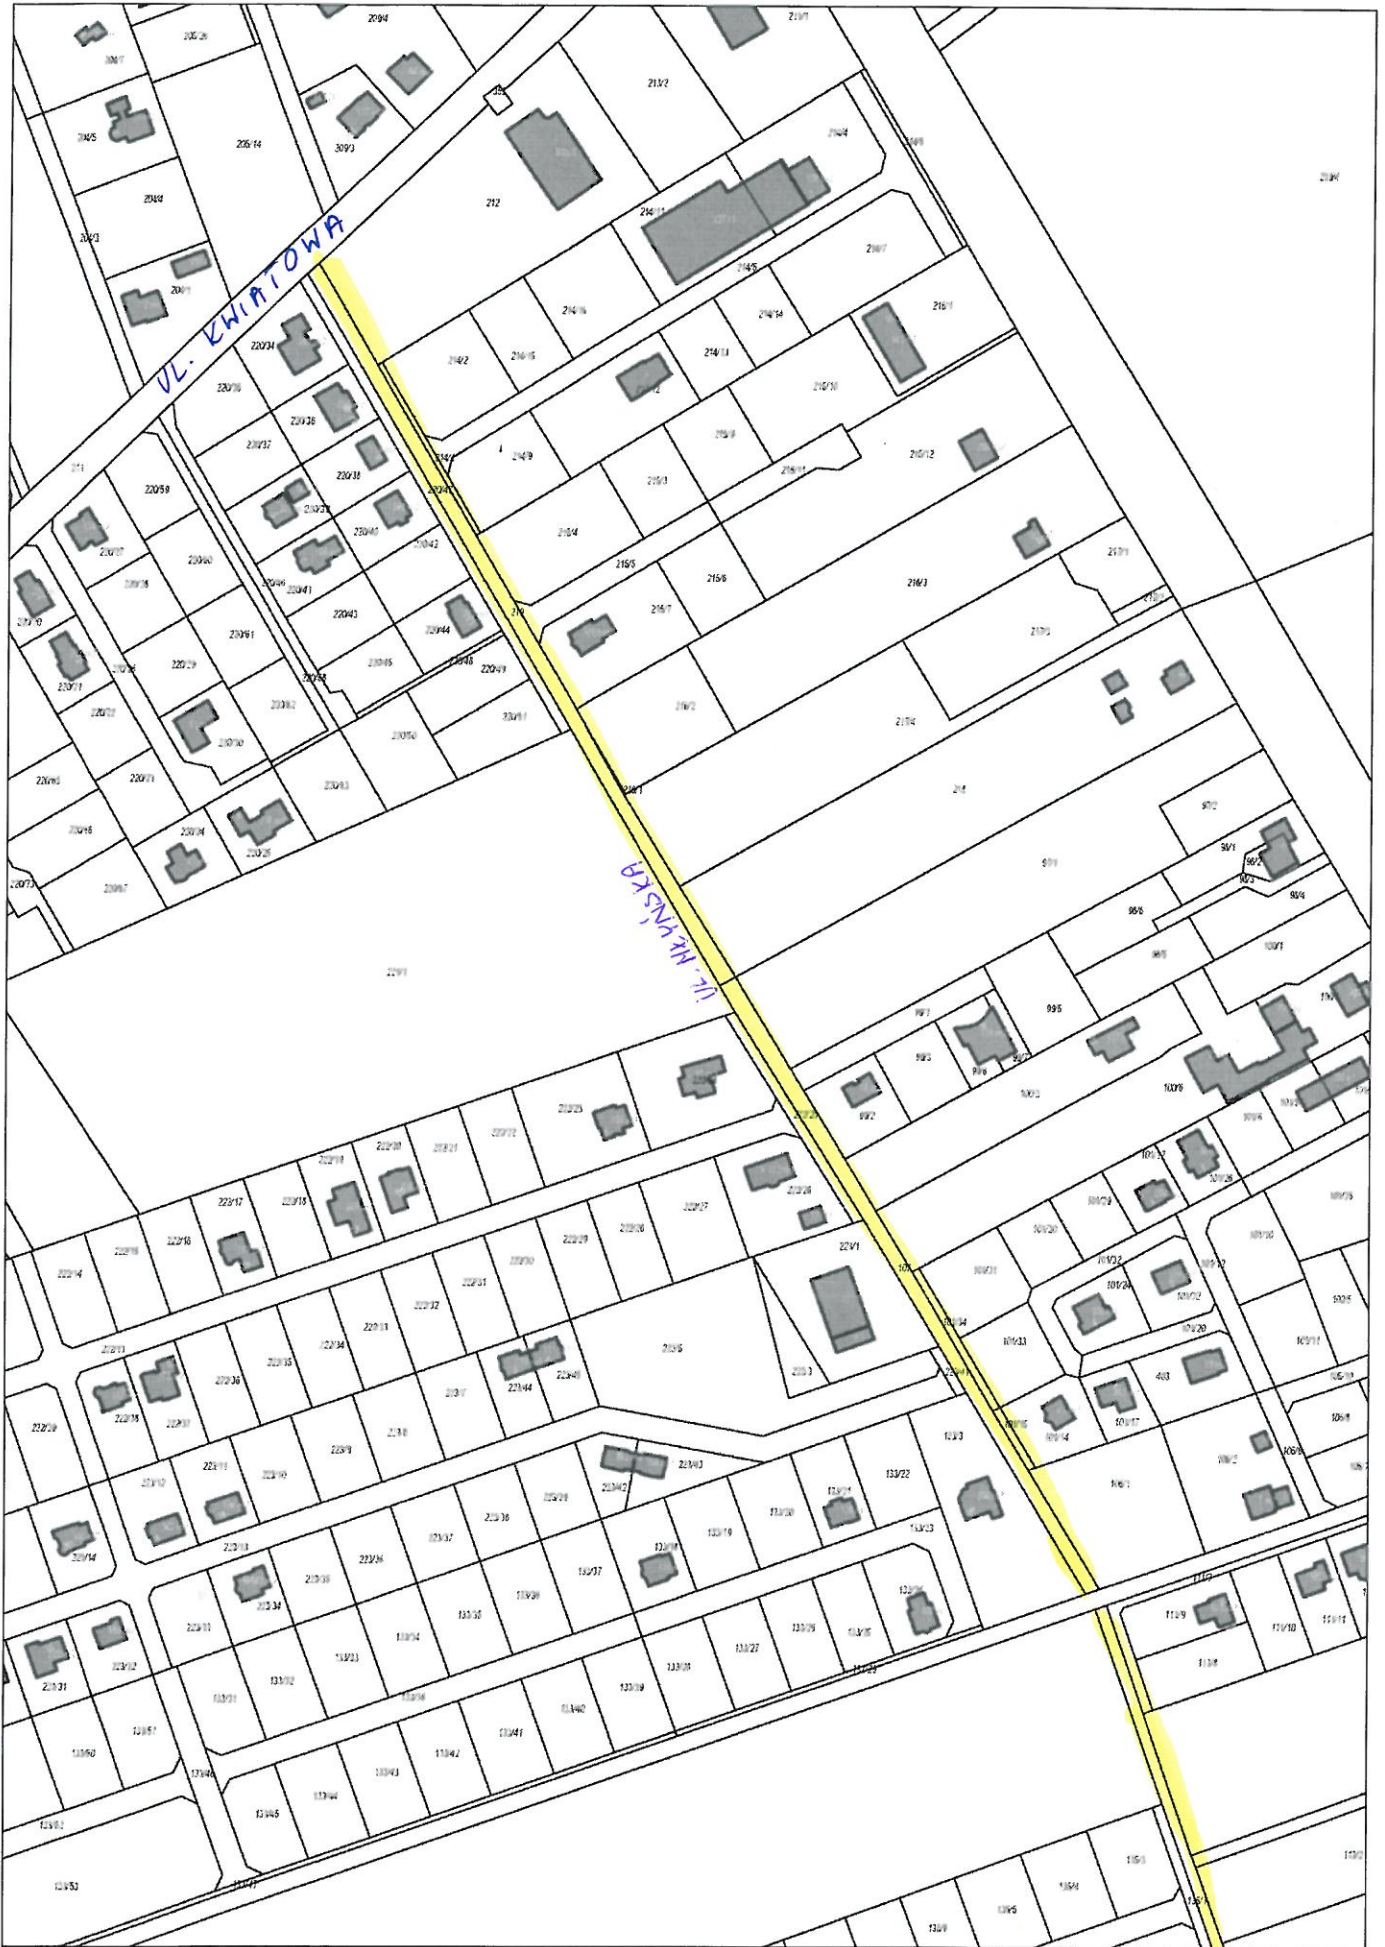

dz. 144 (128/7, 145/11, 145/15) dt - 212 m<sup>2</sup>  
 dz. 145/12 - 20,8  
 dz. 146/8 - ~~20,8~~ 143,6  $\Sigma$  416 m<sup>2</sup>  
 ul. Sudecka Północna cz. dz. 144, 128/7, 145/12, 145/11, 146/8

# RÓŻYNY, UL. MŁYŃSKA

ul. Dębowa, u Kleszczku alt ~ 170mb