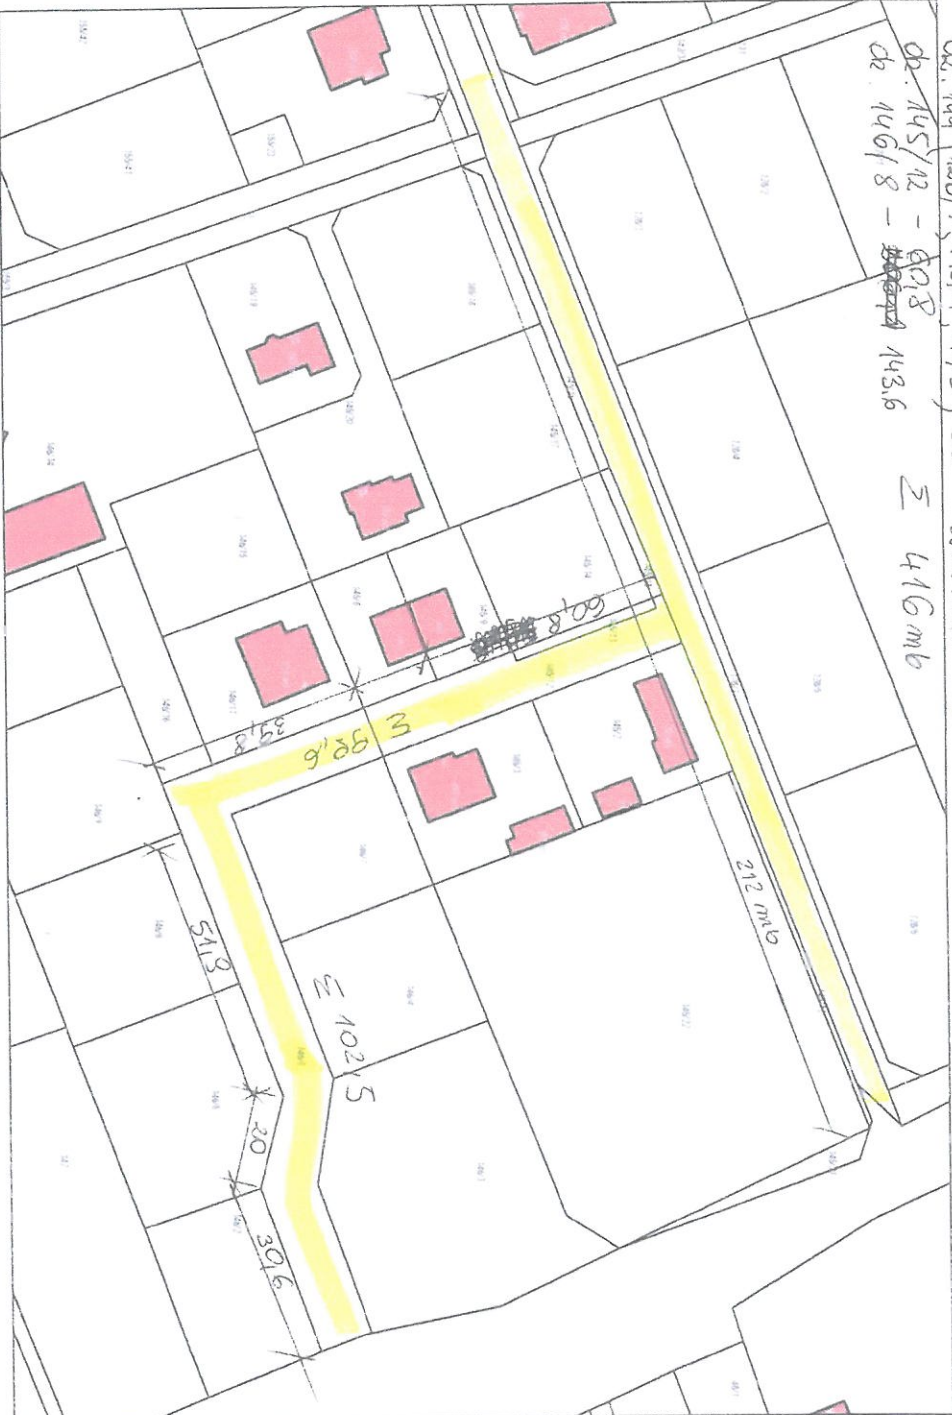

dz. 144 (128/7, 145/11, 145/15) dt - 212 m<sup>2</sup>  
 dz. 145/12 - 20,8  
 dz. 146/8 - ~~20,8~~ 143,6  $\Sigma$  416 m<sup>2</sup>  
 ul. Sudecka Północna cz. dz. 144, 128/7, 145/12, 145/11, 146/8

Wzrostek w Skali 1:1000

# RÓŻYNY, UL. MŁYŃSKA

ul. Dębowa, u Kleszczku alt ~ 170mb